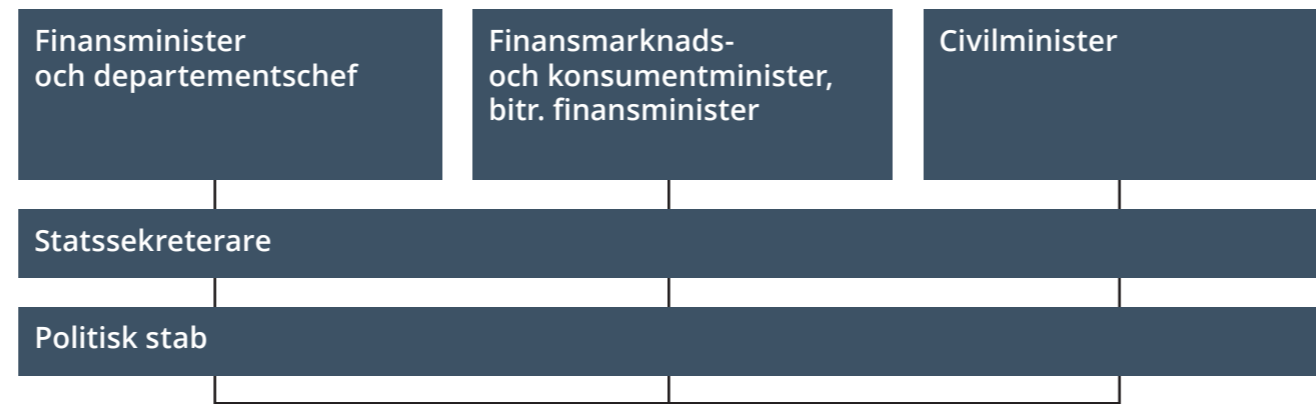

# Organisationsschema Finansdepartementet

Politisk ledning

Tjänstemän