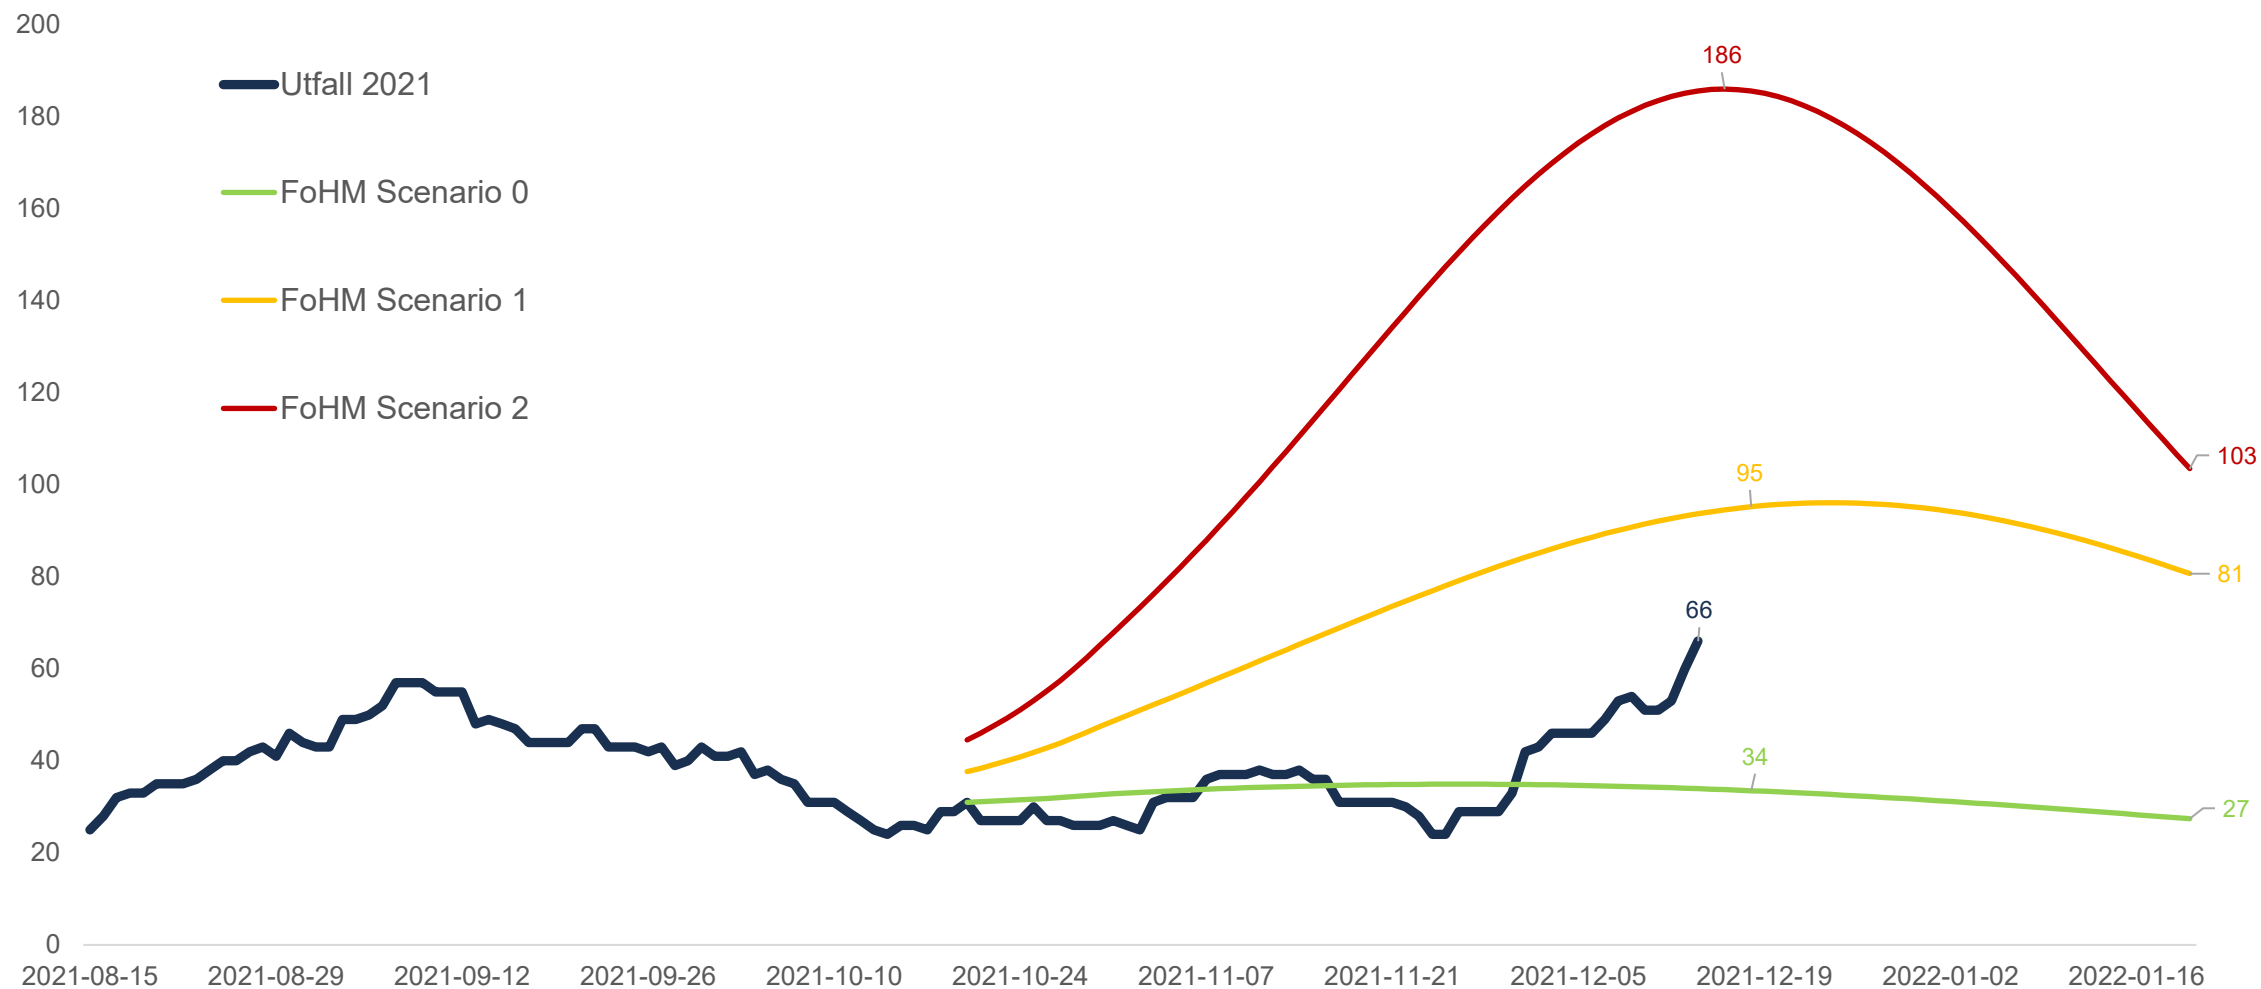

Pressträff

16 december

Antal nya bekräftade fall med covid-19. Utfall fram till 14 december. FoHM:s scenarier fram till 20 januari 2022

Antal covid-19 patienter i intensivvården. Utfall fram till 14 december. FoHM:s scenarier fram till 20 januari 2022

Pressträff

16 december