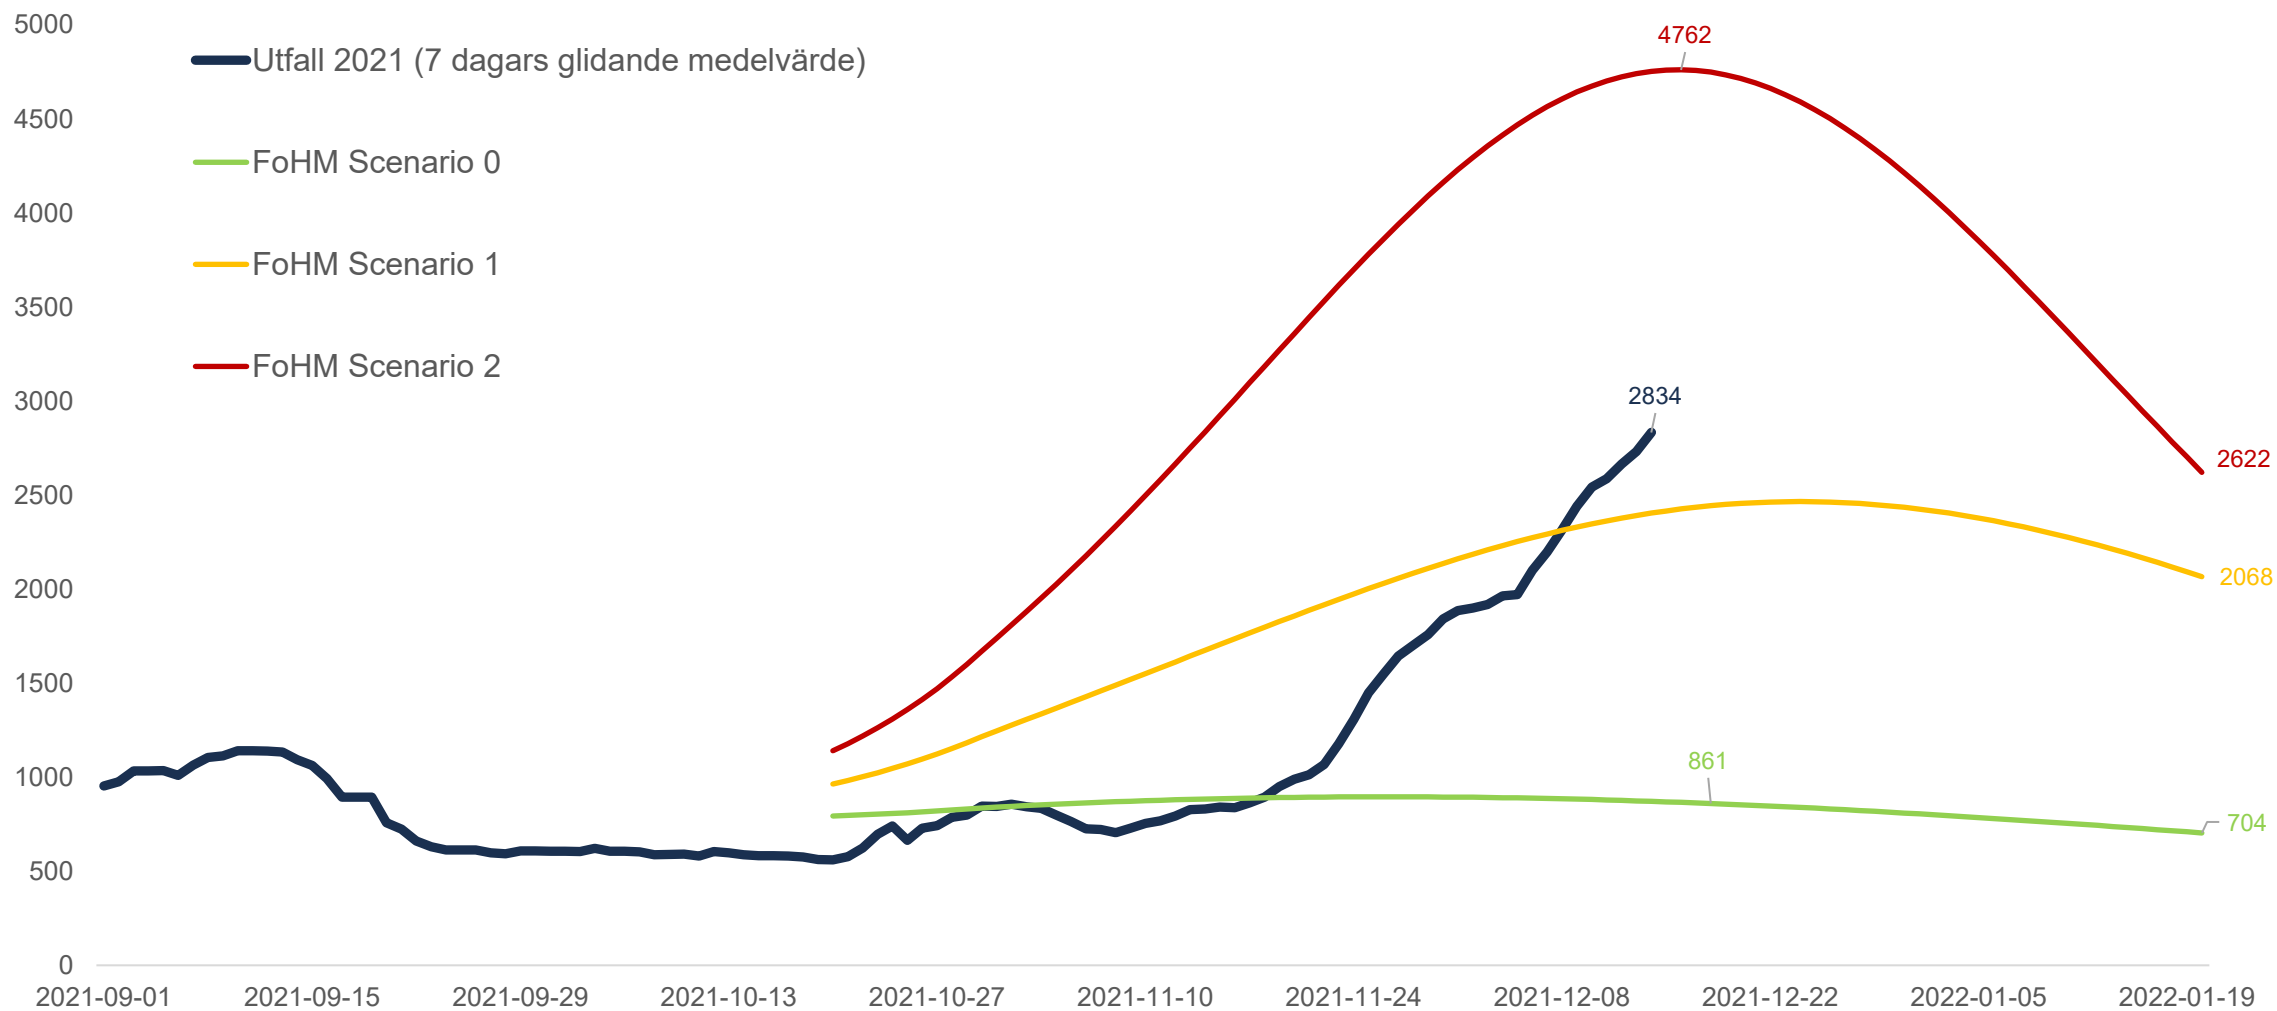

Pressträff

16 december

Antal nya bekräftade fall med covid-19. Utfall fram till 14 december. FoHM:s scenarier fram till 20 januari 2022

Antal covid-19 patienter i intensivvården. Utfall fram till 14 december. FoHM:s scenarier fram till 20 januari 2022

Pressträff

16 december